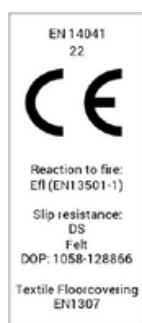

TECHNICKÝ LIST

METRÁŽOVÉ KOBERCE NEVADA

Povrch koberce je odolný a jednoduchý na údržbu. Hodí se to místností s podlahovým vytápěním.

TŘÍDA ZÁTĚŽE	VÝŠKA VLASU	VÝŠKA CELKEM	MATERIÁL
22	5 mm	7,3 mm	100% PP
	ISO 1765	ISO 1765	ISO 2424
VÁHA CELKEM	VÁHA VLASU	HUSTOTA VŠÍVÁNÍ	SVĚTLOSTÁLOST
1 704 g/m²	550 g/m²	157 900/m²	≥ 5
ISO 8543	ISO 8543	ISO 1763	EN ISO 105-B02
TEPELNÁ ODOLNOST	KLASIFIKACE HOŘLAVOSTI	ZVUKOVÁ IZOLACE	VODĚODOLNOST
0,120 m² K/W	Efl-s1	10 dB	≥ 4,5
ISO 8302	EN 13501-1	ISO 10140	ISO 105-E01